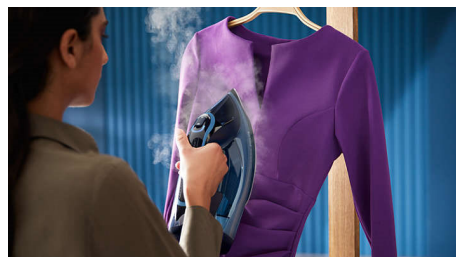

Zvislá para

Funkcia vertikálneho naparovania vám umožní osviežiť odevy priamo na vešiaku a zbaviť sa

DST8020/20

záhybov na zavesených záclonách. Nepotrebujete ani žehliacu dosku.